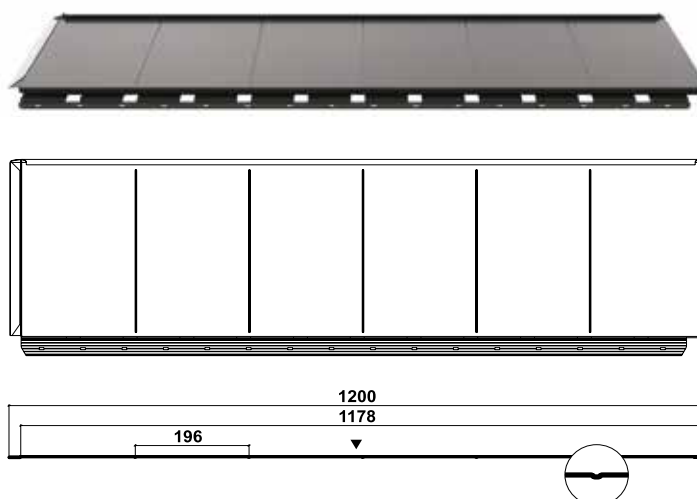

Ruukki® Hyygge z przetłoczeniami