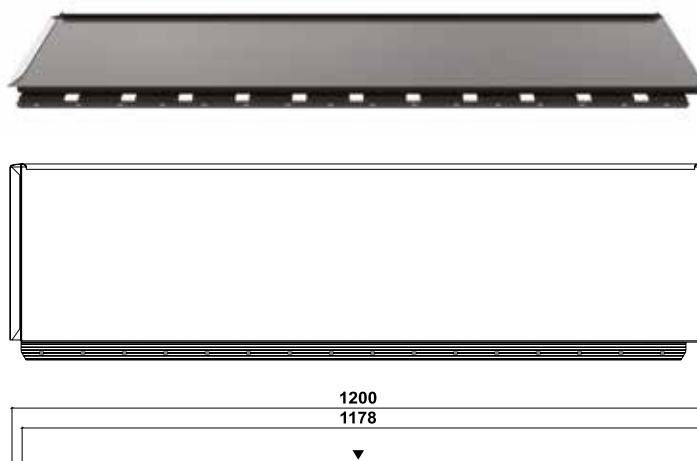

RUUKKI® HYYGGE

Płaska blachodachówka modułowa

Ruukki® Hyygge to innowacyjny produkt dachowy, który dzięki prostej i eleganckiej formie doskonale wpisuje się w nowoczesne trendy architektoniczne. Produkt występuje w dwóch wariantach: z przetłoczeniami i bez przetłoczeń, co pozwala uzyskać trzy różne wzory pokrycia dachowego.

Specjalnie zaprojektowany system oryginalnych obróbek blacharskich zapewnia estetyczny wygląd dachu i gwarantuje jego poprawne funkcjonowanie. Produkty bezpieczeństwa dachowego oraz produkty do wentylacji uzupełniają ofertę kompletnego dachu Ruukki® Hyygge.

Ruukki® Hyygge bez przetłoczeń