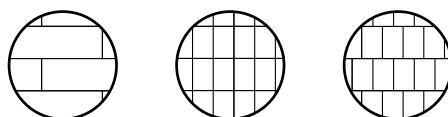

RUUKKI® HYYGGE

Możliwość układania w trzy wzory

Prostota i minimalizm w trzech wydaniach, to właśnie płaska blachodachówka modułowa Ruukki® Hyygge, którą każdy może dopasować do swoich potrzeb i gustu. Ruukki® Hyygge to

panel bez przetłoczeń lub z przetłoczeniami. Możliwość ułożenia paneli w trzy różne wzory pozwala na podkreślenie cech i charakteru całego budynku. Wiemy, że piękno tkwi w detalach.

3 wzory