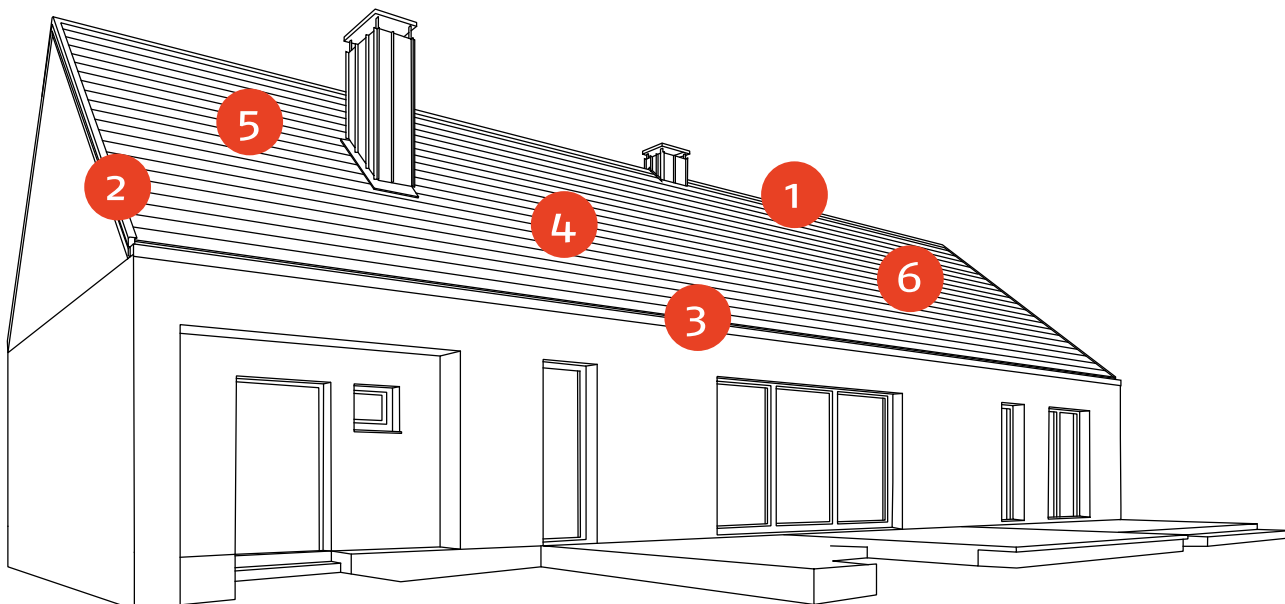

panel bez przetłoczeń lub z przetłoczeniami. Możliwość ułożenia paneli w trzy różne wzory pozwala na podkreślenie cech i charakteru całego budynku. Wiemy, że piękno tkwi w detalach.

3 wzory

Ruukki® Hyygge bez przetłoczeń w układzie paneli na cegietkę

Ruukki® Hyygge z przetłoczeniami w układzie liniowym

Ruukki® Hyygge z przetłoczeniami w układzie paneli na cegietkę

KOMPLETNY DACH

Ruukki® Hygge

Dom to miejsce, w którym spędzamy większą część naszego życia. Dobrze zaprojektowany dach pozwoli cieszyć się nie tylko wyglądem naszego domu, ale przede wszystkim bezpieczeństwem i komfortem. Żeby tak się stało, należy bezwzględnie zadbać o zastosowanie rozwiązań systemowych zaprojektowanych specjalnie dla Ruukki® Hygge. Kompletny dach powinien zawierać

1 Gąsior Ruukki® Hygge

Gąsior Ruukki® Hygge składa się z trzech elementów. Każdy z nich posiada perforację, która odpowiada za skuteczną wentylację połaci dachowej. Specjalny kształt gąsiora sprawia, że zastosowane do jego montażu łączniki są niewidoczne.

2 Wiatrownica Ruukki® Hygge

Wiatrownica Ruukki® Hygge składa się z dwóch elementów. Podstawa wiatrownicy ma zapewnić szczelność, natomiast element maskujący odpowiada za estetykę. Specjalnie wyprofilowany element maskujący sprawia, że zastosowane do jego montażu łączniki są praktycznie niewidoczne.